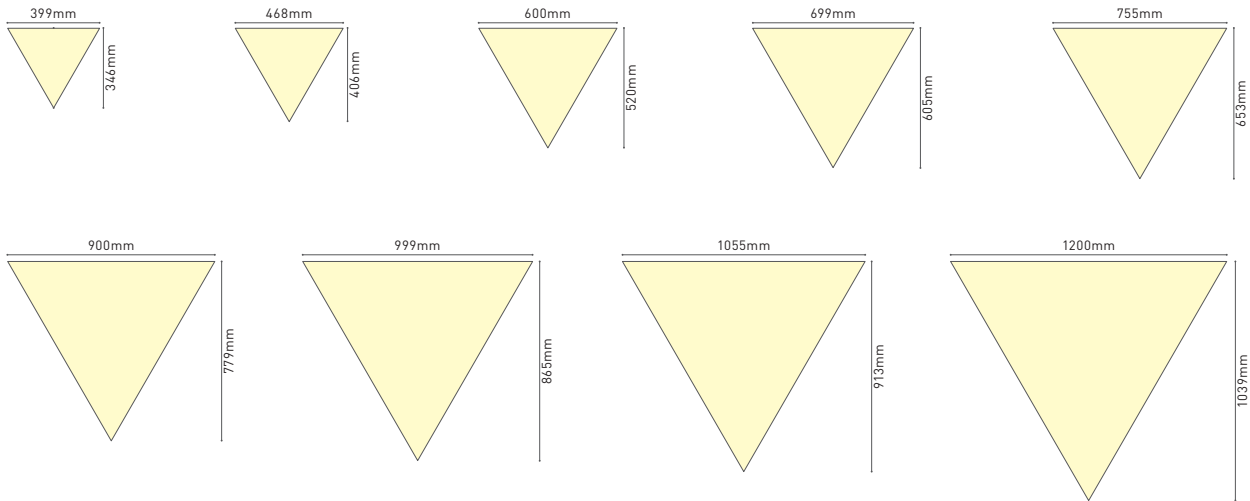

Aries

Constellations

CB CE  RoHS FLICKER FREE

Sections

Ordering code for Aries series

*Lumens @4000K, CRI 80

Model	Item	Size/mm	Power/W 1 pcs	Lumens /lm	Dimming	CCT	CRI	Input /VAC	Color	Certification
LCXX60	LCXX60-AR-399	H60xW346xL399	12	1200	Non Dali Triac 0-10V Tunable	3000K 4000K 6000K	>80 >90 >95	200-240 100-277	White Black Silver Gold	CE CB SAA RCM RoHS
	LCXX60-AR-468	H60xW406xL468	16	1600						
	LCXX60-AR-600	H60xW520xL600	30	3000						
	LCXX60-AR-699	H60xW605xL699	40	4000						
	LCXX60-AR-755	H60xW653xL755	45	4500						
	LCXX60-AR-900	H60xW779xL900	60	6000						
	LCXX60-AR-999	H60xW865xL999	70	7000						
	LCXX60-AR-1055	H60xW913xL1055	80	8000						
	LCXX60-AR-1200	H60xW1039xL1200	100	10000						
LCXX80	LCXX80-AR-399	H80xW346xL399	12	1200	Non Dali Triac 0-10V Tunable	3000K 4000K 6000K	>80 >90 >95	200-240 100-277	White Black Silver Gold	CE CB SAA RCM RoHS
	LCXX80-AR-468	H80xW406xL468	16	1600						
	LCXX80-AR-600	H80xW520xL600	30	3000						
	LCXX80-AR-699	H80xW605xL699	40	4000						
	LCXX80-AR-755	H80xW653xL755	45	4500						
	LCXX80-AR-900	H80xW779xL900	60	6000						
	LCXX80-AR-999	H80xW865xL999	70	7000						
	LCXX80-AR-1055	H80xW913xL1055	80	8000						
	LCXX80-AR-1200	H80xW1039xL1200	100	10000						