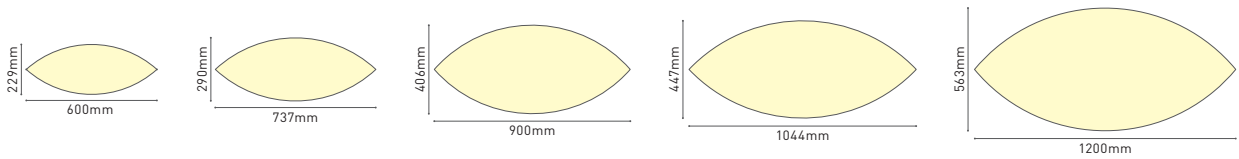

CB CE RoHS HOOKER FREE

Ordering code for Capricon series

*Lumens @4000K, CRI 80

Model	Item	Size/mm	Power/W 1 pcs	Lumens /lm	Dimming	CCT	CRI	Input /VAC	Color	Certification
LCXX60	LCXX60-CN-600	H60xW229xL600	16	1600	Non Dali Triac 0-10V Tunable	3000K 4000K 6000K	>80 >90 >95	200-240 100-277	White Black Silver Gold	CE CB SAA RCM RoHS
	LCXX60-CN-737	H60xW290xL737	25	2500						
	LCXX60-CN-900	H60xW406xL900	45	4500						
	LCXX60-CN-1044	H60xW447xL1044	55	5500						
	LCXX60-CN-1200	H60xW563xL1200	80	8000						
LCXX80	LCXX80-CN-600	H80xW229xL600	16	1600	Non Dali Triac 0-10V Tunable	3000K 4000K 6000K	>80 >90 >95	200-240 100-277	White Black Silver Gold	CE CB SAA RCM RoHS
	LCXX80-CN-737	H80xW290xL737	25	2500						
	LCXX80-CN-900	H80xW406xL900	45	4500						
	LCXX80-CN-1044	H80xW447xL1044	55	5500						
	LCXX80-CN-1200	H80xW563xL1200	80	8000						