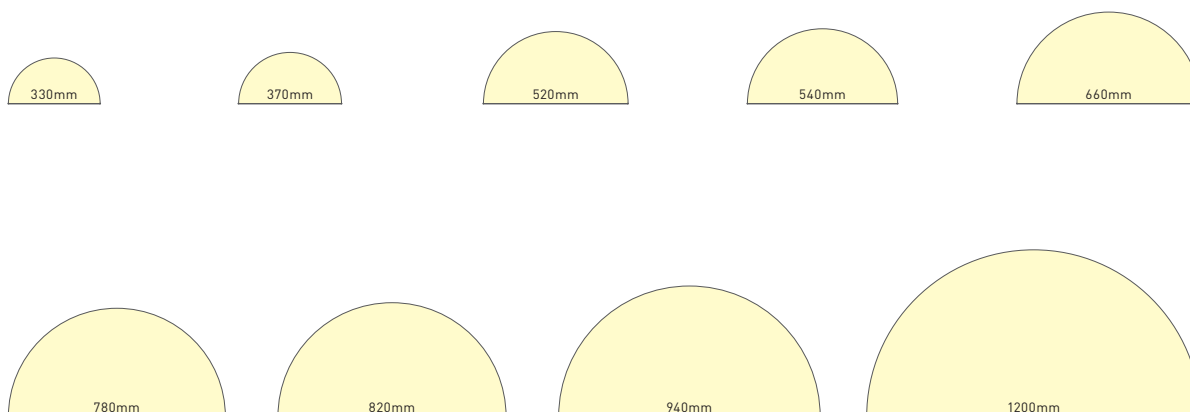

Sections

Ordering code for Libra series

*Lumens @4000K, CRI 80

Model	Item	Size/mm	Power/W 1 pcs	Lumens /lm	Dimming	CCT	CRI	Input /VAC	Color	Certification
LCXX60	LCXX60-LI-330	H60xW165xL330	8	800	Non Dali Triac 0-10V Tunable	3000K 4000K 6000K	>80 >90 >95	200-240 100-277	White Black Silver Gold	CE CB SAA RCM RoHS
	LCXX60-LI-370	H60xW185xL370	10	1000						
	LCXX60-LI-520	H60xW260xL520	18	1800						
	LCXX60-LI-540	H60xW270xL540	20	2000						
	LCXX60-LI-660	H60xW330xL660	30	3000						
	LCXX60-LI-780	H60xW390xL780	40	4000						
	LCXX60-LI-820	H60xW410xL820	45	4500						
	LCXX60-LI-940	H60xW470xL940	60	6000						
	LCXX60-LI-1200	H60xW600xL1200	100	1000						
LCXX80	LCXX80-LI-330	H80xW165xL330	8	800	Non Dali Triac 0-10V Tunable	3000K 4000K 6000K	>80 >90 >95	200-240 100-277	White Black Silver Gold	CE CB SAA RCM RoHS
	LCXX80-LI-370	H80xW185xL370	10	1000						
	LCXX80-LI-520	H80xW260xL520	18	1800						
	LCXX80-LI-540	H80xW270xL540	20	2000						
	LCXX80-LI-660	H80xW330xL660	30	3000						
	LCXX80-LI-780	H80xW390xL780	40	4000						
	LCXX80-LI-820	H80xW410xL820	45	4500						
	LCXX80-LI-940	H80xW470xL940	60	6000						
	LCXX80-LI-1200	H80xW600xL1200	100	1000						

Accessories