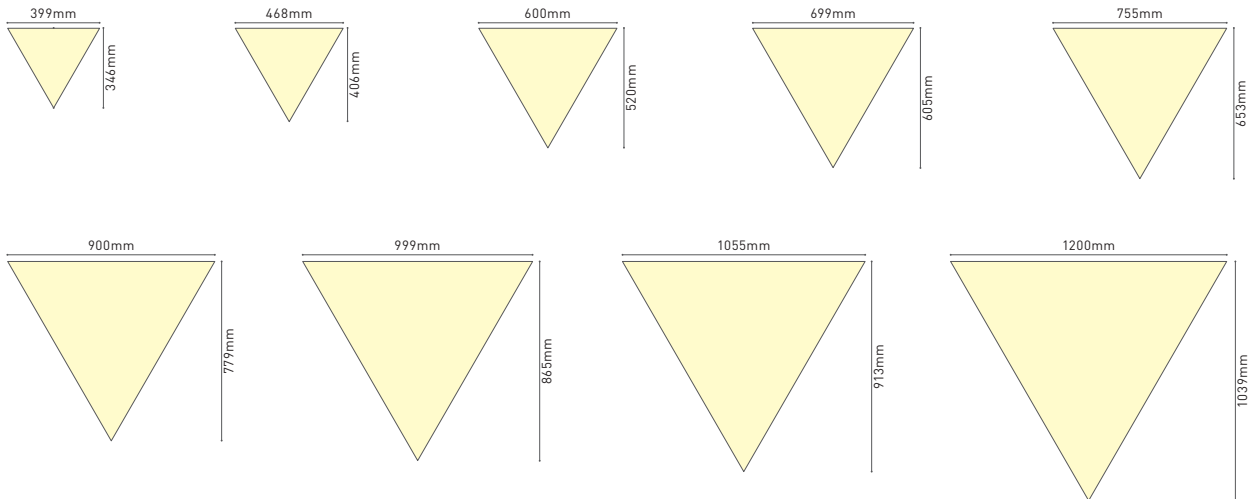

SHAPES OF PANEL LIGHTING

Aries

Constellations

CB CE  RoHS FLICKER FREE

Sections

Ordering code for Aries series

*Lumens @4000K, CRI 80

Model	Item	Size/mm	Power/W 1 pcs	Lumens /lm	Dimming	CCT	CRI	Input /VAC	Color	Certification
LCXX60	LCXX60-AR-399	H60xW346xL399	12	1200	Non Dali Triac 0-10V Tunable	3000K 4000K 6000K	>80 >90 >95	200-240 100-277	White Black Silver Gold	CE CB SAA RCM RoHS
	LCXX60-AR-468	H60xW406xL468	16	1600						
	LCXX60-AR-600	H60xW520xL600	30	3000						
	LCXX60-AR-699	H60xW605xL699	40	4000						
	LCXX60-AR-755	H60xW653xL755	45	4500						
	LCXX60-AR-900	H60xW779xL900	60	6000						
	LCXX60-AR-999	H60xW865xL999	70	7000						
	LCXX60-AR-1055	H60xW913xL1055	80	8000						
	LCXX60-AR-1200	H60xW1039xL1200	100	10000						
LCXX80	LCXX80-AR-399	H80xW346xL399	12	1200	Non Dali Triac 0-10V Tunable	3000K 4000K 6000K	>80 >90 >95	200-240 100-277	White Black Silver Gold	CE CB SAA RCM RoHS
	LCXX80-AR-468	H80xW406xL468	16	1600						
	LCXX80-AR-600	H80xW520xL600	30	3000						
	LCXX80-AR-699	H80xW605xL699	40	4000						
	LCXX80-AR-755	H80xW653xL755	45	4500						
	LCXX80-AR-900	H80xW779xL900	60	6000						
	LCXX80-AR-999	H80xW865xL999	70	7000						
	LCXX80-AR-1055	H80xW913xL1055	80	8000						
	LCXX80-AR-1200	H80xW1039xL1200	100	10000						