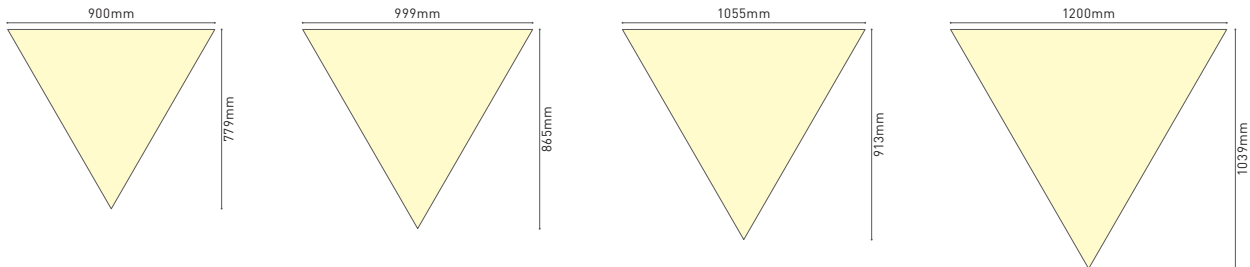

SHAPES OF PANEL LIGHTING

Aries

Constellations

CB CE  RoHS FLICKER FREE

Sections

Ordering code for Aries series

*Lumens @4000K, CRI 80

Model	Item	Size/mm	Power/W 1 pcs	Lumens /lm	Dimming	CCT	CRI	Input /VAC	Color	Certification
LCXX60	LCXX60-AR-399	H60xW346xL399	12	1200	Non Dali Triac 0-10V Tunable	3000K 4000K 6000K	>80 >90 >95	200-240 100-277	White Black Silver Gold	CE CB SAA RCM RoHS
	LCXX60-AR-468	H60xW406xL468	16	1600						
	LCXX60-AR-600	H60xW520xL600	30	3000						
	LCXX60-AR-699	H60xW605xL699	40	4000						
	LCXX60-AR-755	H60xW653xL755	45	4500						
	LCXX60-AR-900	H60xW779xL900	60	6000						
	LCXX60-AR-999	H60xW865xL999	70	7000						
	LCXX60-AR-1055	H60xW913xL1055	80	8000						
	LCXX60-AR-1200	H60xW1039xL1200	100	10000						
LCXX80	LCXX80-AR-399	H80xW346xL399	12	1200	Non Dali Triac 0-10V Tunable	3000K 4000K 6000K	>80 >90 >95	200-240 100-277	White Black Silver Gold	CE CB SAA RCM RoHS
	LCXX80-AR-468	H80xW406xL468	16	1600						
	LCXX80-AR-600	H80xW520xL600	30	3000						
	LCXX80-AR-699	H80xW605xL699	40	4000						
	LCXX80-AR-755	H80xW653xL755	45	4500						
	LCXX80-AR-900	H80xW779xL900	60	6000						
	LCXX80-AR-999	H80xW865xL999	70	7000						
	LCXX80-AR-1055	H80xW913xL1055	80	8000						
	LCXX80-AR-1200	H80xW1039xL1200	100	10000						