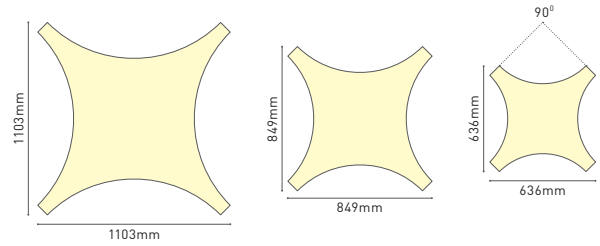

AT- Aquarius Triangle

AQ- Aquarius Quadrangle

More shapes available

Ordering code for Aquarius series

*Lumens @4000K, CRI 80

Model	Item	Size/mm	Power/W shape	Lumens /lm	Dimming	CCT	CRI	Input /VAC	Color	Certification
LCXX60	LCXX60-AT-450	H60xW390xL450	10	1000	Non Dali Triac 0-10V Tunable	3000K 4000K 6000K	>80 >90 >95	200-240 100-277	White Black Silver Gold	CE CB SAA RCM RoHS
	LCXX60-AT-600	H60xW520xL600	18	1800						
	LCXX60-AT-780	H60xW676xL780	25	2500						
	LCXX60-AQ-636	H60xW636xL636	38	3800						
	LCXX60-AQ-849	H60xW849xL849	67	6700						
LCXX60-AQ-1103	H60xW1103xL1103	110	11000							
LCXX80	LCXX80-AT-450	H80xW390xL450	10	1000						
	LCXX80-AT-600	H80xW520xL600	18	1800						
	LCXX80-AT-780	H80xW676xL780	25	2500						
	LCXX80-AQ-636	H80xW636xL636	38	3800						
	LCXX80-AQ-849	H80xW849xL849	67	6700						
	LCXX80-AQ-1103	H80xW1103xL1103	110	11000						