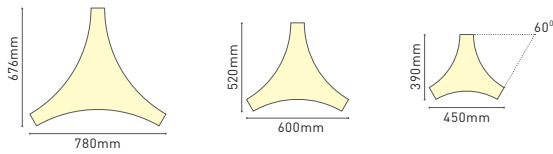

AT- Aquarius Triangle

AQ- Aquarius Quadrangle

More shapes available

Ordering code for Aquarius series

*Lumens @4000K, CRI 80

Model	Item	Size/mm	Power/W shape	Lumens /lm	Dimming	CCT	CRI	Input /VAC	Color	Certification
LCXX60	LCXX60-AT-450	H60xW390xL450	10	1000	Non Dali Triac 0-10V Tunable	3000K 4000K 6000K	>80 >90 >95	200-240 100-277	White Black Silver Gold	CE CB SAA RCM RoHS
	LCXX60-AT-600	H60xW520xL600	18	1800						
	LCXX60-AT-780	H60xW676xL780	25	2500						
	LCXX60-AQ-636	H60xW636xL636	38	3800						
	LCXX60-AQ-849	H60xW849xL849	67	6700						
LCXX60-AQ-1103	H60xW1103xL1103	110	11000							
LCXX80	LCXX80-AT-450	H80xW390xL450	10	1000						
	LCXX80-AT-600	H80xW520xL600	18	1800						
	LCXX80-AT-780	H80xW676xL780	25	2500						
	LCXX80-AQ-636	H80xW636xL636	38	3800						
	LCXX80-AQ-849	H80xW849xL849	67	6700						
	LCXX80-AQ-1103	H80xW1103xL1103	110	11000						