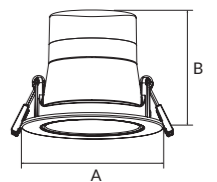

# ANTI-GLARE

Downlight Adjustable CL304

Cutout:

6 ways quick terminal

3CCT Switchable

AU plug

Code	Size(AxBmm)	Cutout(mm)	Watt	Lumen(±5%)	UGR	Beam Angle
CL304A-3-8W A quick terminal	Ø106x84	Ø90-95	8W	950lm	<19(Black) <25(White)	45°/60°
CL304B-3-8W B AU plug	Ø106x84	Ø90-95	8W	950lm	<19(Black) <25(White)	45°/60°